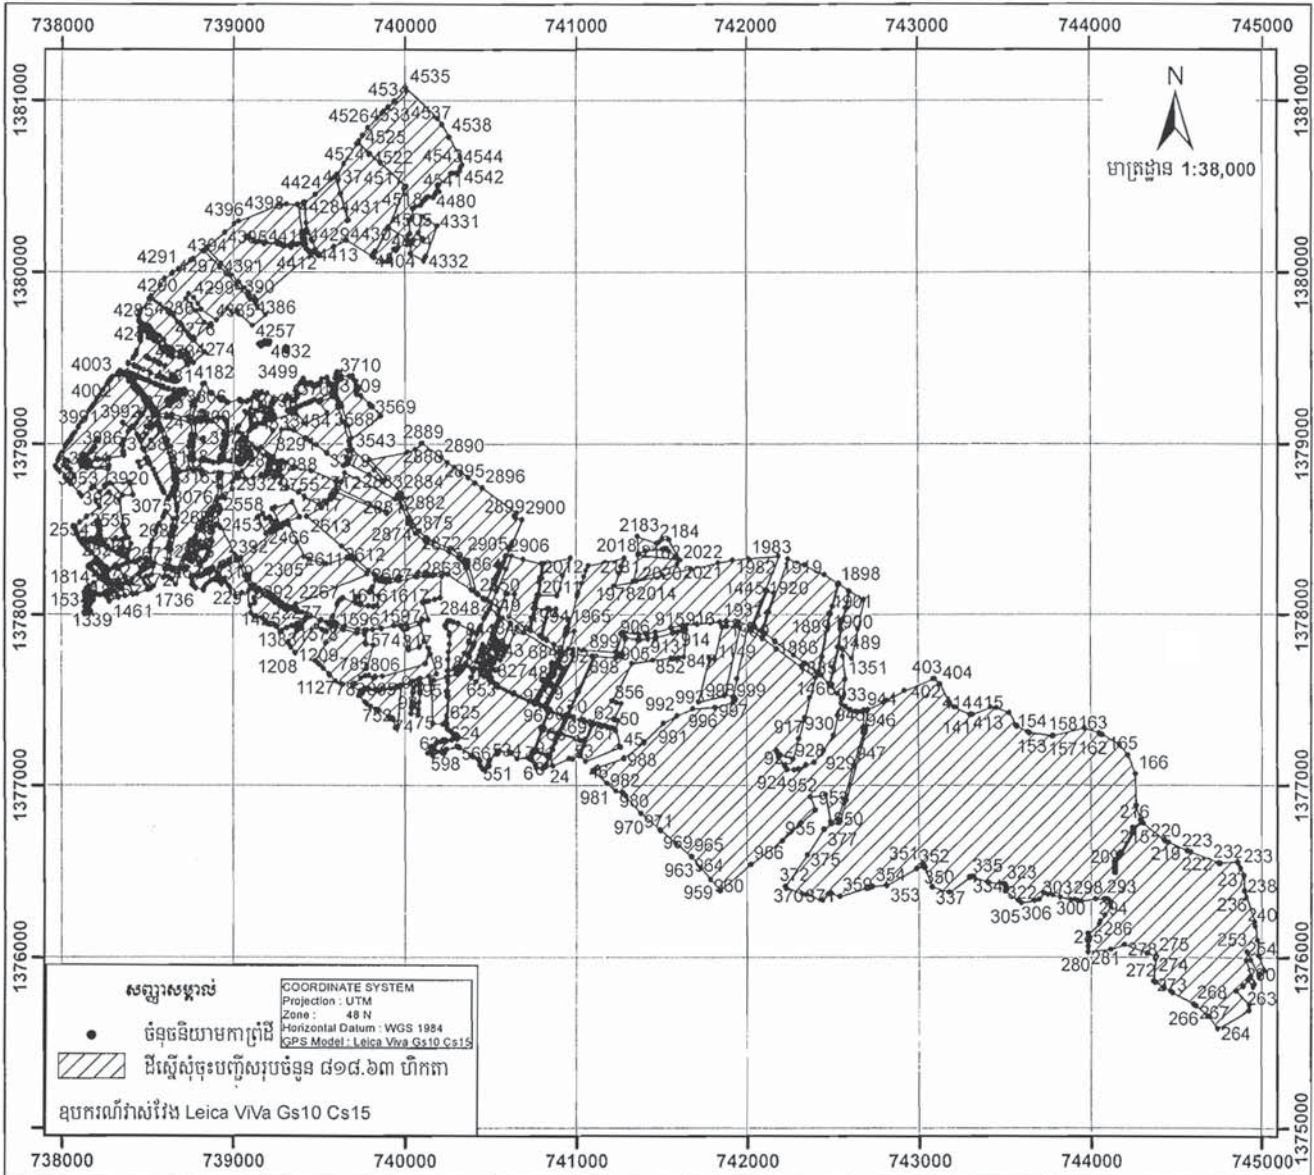

ព្រះរាជាណាចក្រកម្ពុជា

ជាតិ សាសនា ព្រះមហាក្សត្រ

ក្រសួងរៀបចំដែនដី នគរូបនីយកម្ម និង សំណង់
មន្ទីររៀបចំដែនដី នគរូបនីយកម្មសំណង់
និង សុរិយោដី ខេត្តមណ្ឌលគីរី

គំនូសបង្ហាញទីតាំងដីសំណង់សម្រាប់ព្រៃឆ្នាំ ២០០២

សរុបចំនួន ៨១៨.៦៣ ហិកតា នៅភូមិចំការតែ សង្កាត់ស្ពានរលាងដំបូង ក្រុងសែនមនោរម្យ ខេត្តមណ្ឌលគីរី